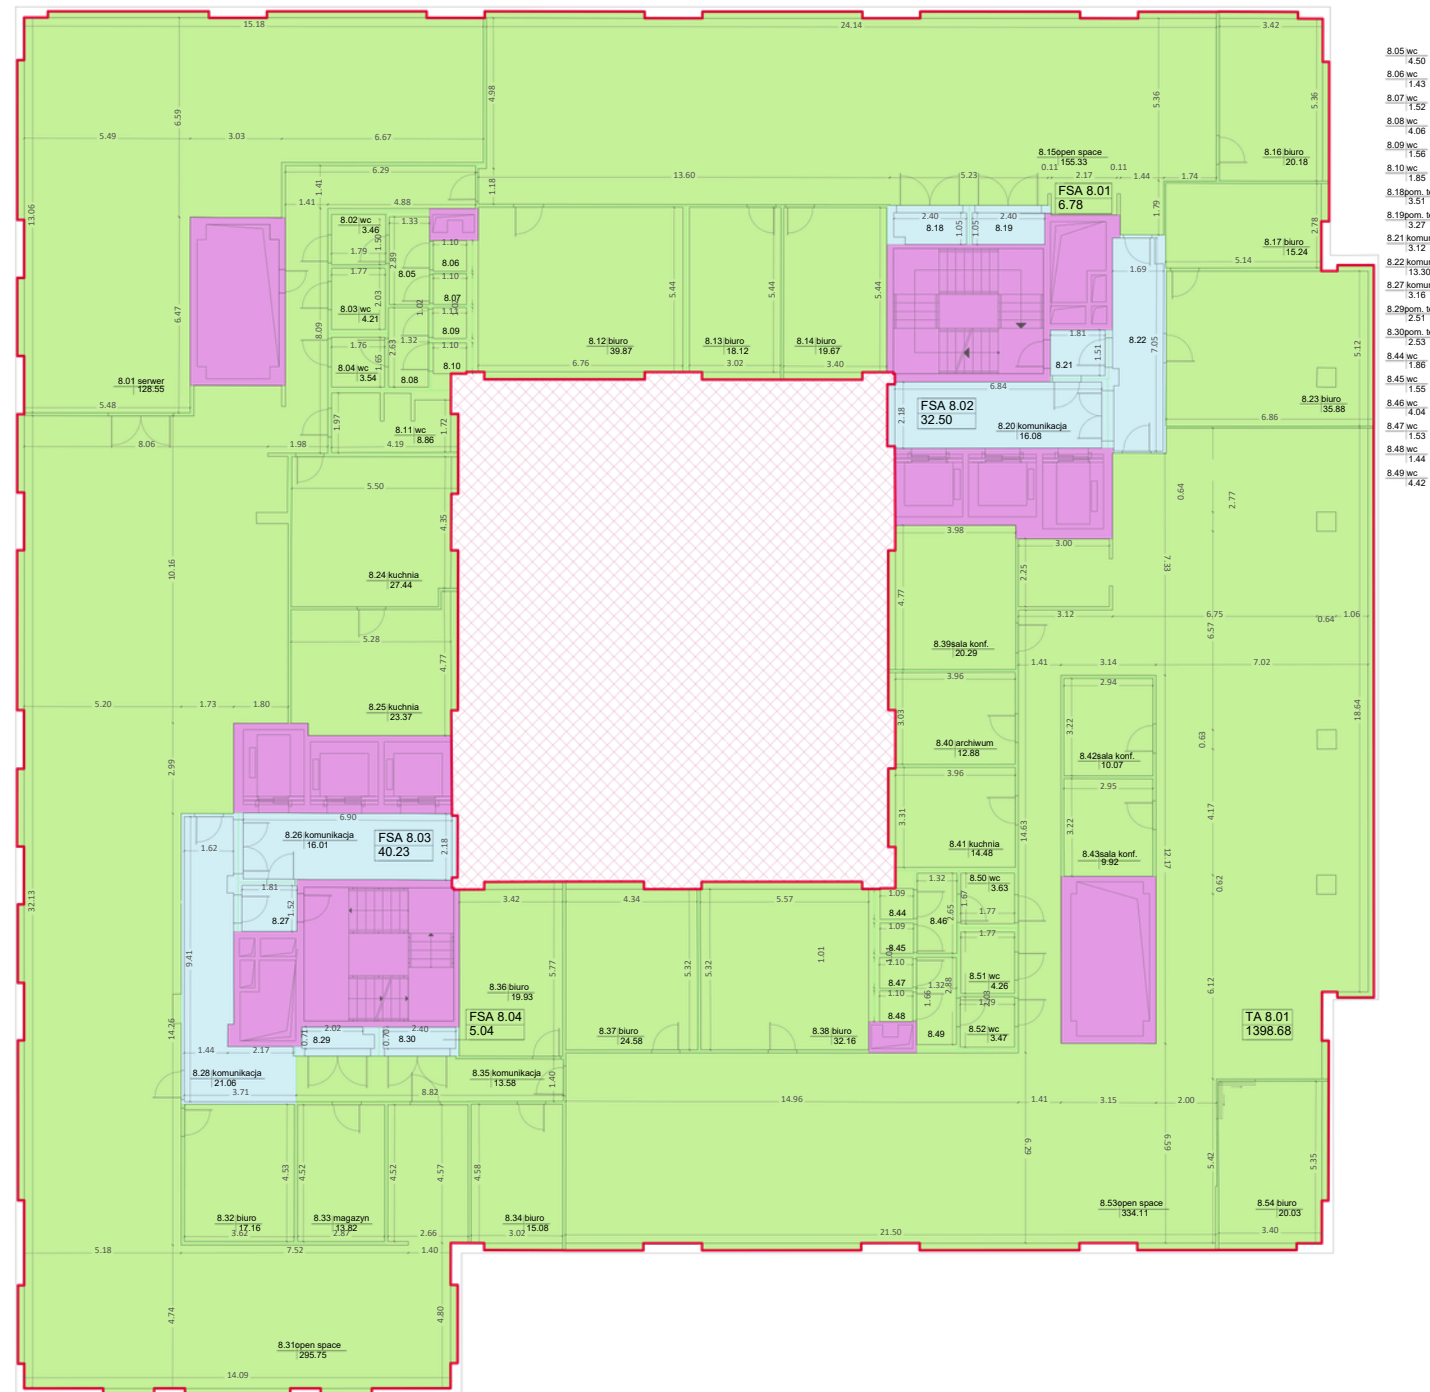

MARYNARSKA POINT II

POZIOM / LEVEL 8

- 8.05 wc 4.50
- 8.06 wc 1.43
- 8.07 wc 1.52
- 8.08 wc 4.05
- 8.09 wc 1.56
- 8.10 wc 1.85
- 8.18pom. techn. 3.51
- 8.19pom. techn. 3.27
- 8.21 komunikacja 3.12
- 8.22 komunikacja 13.30
- 8.27 komunikacja 3.16
- 8.29pom. techn. 2.91
- 8.30pom. techn. 2.53
- 8.44 wc 1.86
- 8.45 wc 1.55
- 8.46 wc 4.04
- 8.47 wc 1.53
- 8.48 wc 1.44
- 8.49 wc 4.42